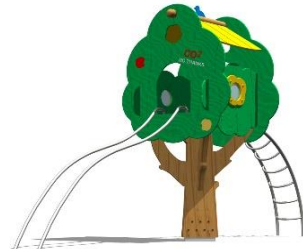

011561 Tree Tower 200T-2

[tuotetiedot](#)

Hinta: 11.000,00

5-12 v.