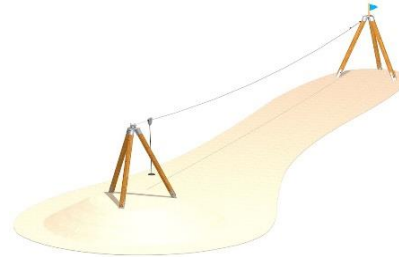

011224-N Köysirata kummulle, 30 m

5-14 v.
Vakiopituus 30 m
Saatavana muita
pituuksia.

[tuotetiedot](#)

Hinta: 8.500,00