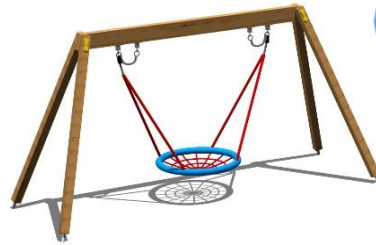

Hinta: 1.885,00

2-11 v.  
h 218 cm  
hic 120 cm

**015004 Kaksoiskeinu**

2-5 v.  
h 218 cm  
hic 120 cm

[tuotetiedot](#)

Hinta: 2.050,00

**015009 Linnunpesäkeinu**

2-8 v.  
h 218 cm  
hic 125 cm

[tuotetiedot](#)

Hinta: 3.400,00

**011500 Tree Swing Secur**

3-6 v.  
h 190 cm  
hic 93 cm  
Turvaistuimella  
sama hinta (1-3 v.)

[tuotetiedot](#)

Hinta: 1.470,00

**011228-N Köysirata lähtötasolla, 30 m**

5-14 v.  
Vakiopituus 30 m  
Saatavana muita  
pituuksia.