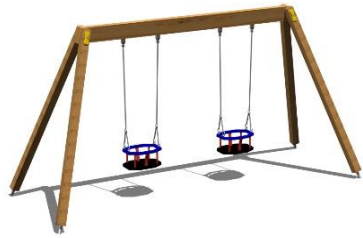

2-5 v.  
h 218 cm  
hic 120 cm

015000 Kaksoiskeinu

[tuotetiedot](#)

Hinta: 1.650,00

3-11 v.  
h 218 cm  
hic 120 cm

Saatavana myös  
h 190 cm  
hic 99 cm

015002 Kaksoiskeinu

[tuotetiedot](#)

Hinta: 1.885,00

2-11 v.  
h 218 cm  
hic 120 cm

**015004 Kaksoiskeinu**

2-5 v.  
h 218 cm  
hic 120 cm

[tuotetiedot](#)

Hinta: 2.050,00

**015009 Linnunpesäkeinu**

2-8 v.  
h 218 cm  
hic 125 cm