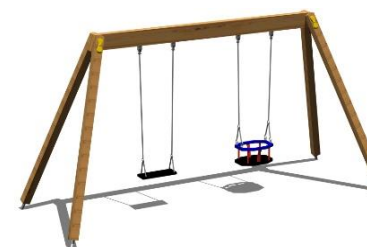

2-5 v.  
h 218 cm  
hic 120 cm

015000 Kaksoiskeinu

[tuotetiedot](#)

Hinta: 1.650,00

3-11 v.  
h 218 cm  
hic 120 cm

Saatavana myös  
h 190 cm  
hic 99 cm

015002 Kaksoiskeinu

[tuotetiedot](#)

Hinta: 1.885,00

2-11 v.  
h 218 cm  
hic 120 cm

**015004 Kaksoiskeinu**

2-5 v.  
h 218 cm  
hic 120 cm

[tuotetiedot](#)

Hinta: 2.050,00

**015009 Linnunpesäkeinu**

2-8 v.  
h 218 cm  
hic 125 cm