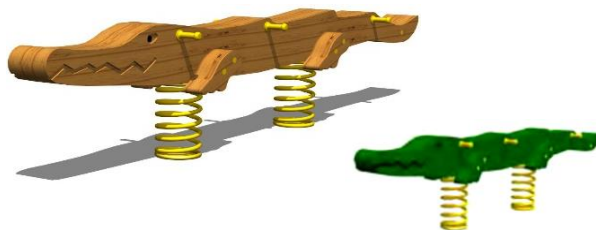

011217 Coccodrillo Spring

2-8 v.

[tuotetiedot](#)

Hinta: 2.500,00 / 2.800,00 maalattuna