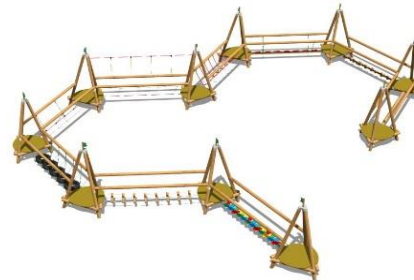

011560 Tree Tower 200-2

8+ v.
Sis. maa-ankkurit
terästä 30 kpl
nro 202156

[tuotetiedot](#)

Hinta: 22.200,00