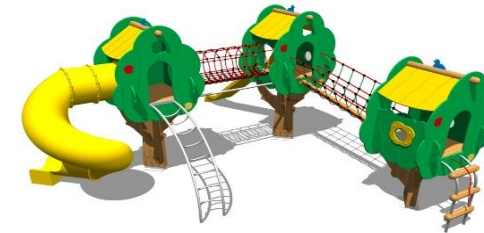

011580 Tree Castle 20