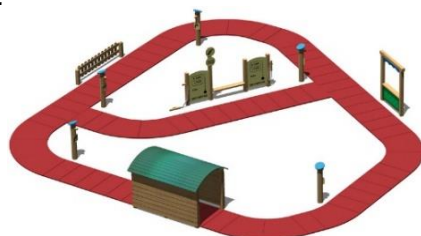

[tuotetiedot](#)

Hinta: 11.200,00

2-8 v.