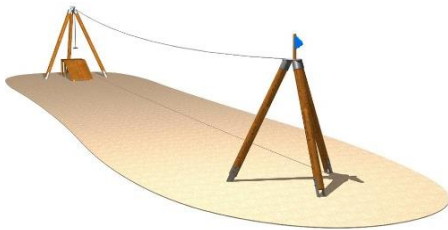

[tuotetiedot](#)

Hinta: 3.400,00

**011500 Tree Swing Secur**

3-6 v.  
h 190 cm  
hic 93 cm  
Turvaistuimella  
sama hinta (1-3 v.)

[tuotetiedot](#)

Hinta: 1.470,00

**011228-N Köysirata lähtötasolla, 30 m**

5-14 v.  
Vakiopituus 30 m  
Saatavana muita  
pituuksia.