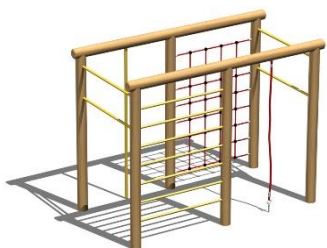

011160 Combigym

[tuotetiedot](#)

Hinta: 4.100,00

3-14 v.