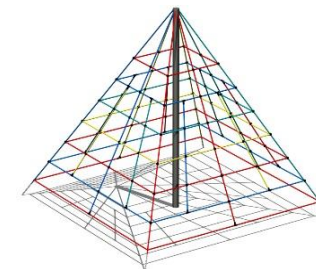

3-11 v.

012083 Net Mountain 200

[tuotetiedot](#)

Hinta: 3.650,00

5-11 v.

012085 Net Mountain 300

[tuotetiedot](#)

Hinta: 4.550,00