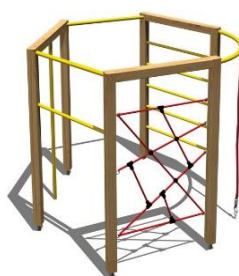

1-9 v.

015026 Arrampicata Mista Young

[tuotetiedot](#)

Hinta: 1.950,00

3-11 v.

015006 Palestra Esagonale Young

[tuotetiedot](#)

Hinta: 2.500,00