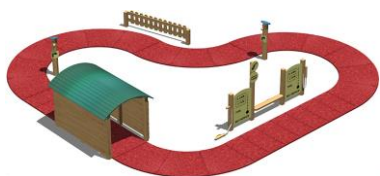

Hinta: 3.050,00

012410-PFA Giostra Fiorella PFA

3-8 v.

[tuotetiedot](#)

Hinta: 3.190,00

016087 Pista Baby Sprint

[tuotetiedot](#)

Hinta: 7.300,00