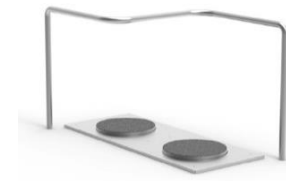

RST ja sinkitty teräs, 10 mm kumi

Hinta: 5.700,00

pituus: 155 cm, rajattu liike ± 4 cm

GV 200.1501 Pyörölevy+heiluri

RST ja sinkitty teräs, 10 mm kumi

Hinta: 5.740,00

1 x pyörölevy ja 1 x heilurilevy

GV 200.200 Tasapainopalkki