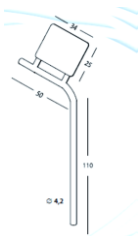

GV 200.800 Opastaulu

Ruostumaton teräs

Hinta: 800,00

leveys n. 55 cm, korkeus n. 135 cm